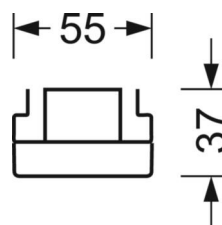

## Оптика

Оснастка	LED, цветопередача/оттенок света CRI ≥ 80 / 4000K
Допуск для координаты цветности (MacAdam)	3SDCM
Номинальный световой поток	8739lm
Срок службы LED	50000h L80/B10 (Tq 35°C)
светоотдача светильников	166lm/W
Угол излучения	115° (C0) / 110° (C90)
UGR поп./вдоль	27.0 / 26.4

## Механика

**цвет корпуса** белый стандартный для электротехники RAL 9016

**размеры (LxWxH/DxH)** 1531mm x 55mm x 37mm

**вес (нетто)** 1.9kg

**Вид монтажа** сборка трековых систем, Установка потолочной монтажной шины, Установка потолочной монтажной рейки на Т-систему, Узел крепления маятниковой рейки на цепи, Установка маятниковой монтажной шины на стальном тросе

## размеры

<b>L</b>	1531 mm	Длина
<b>В</b>	55 mm	Ширина
<b>Н</b>	37 mm	Высота