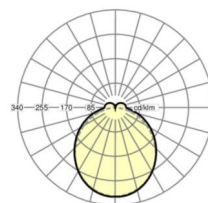

параметры

номер заказа	18574306600
код EAN	4020863358151
номер таможенного тарифа	94051190
Знак прохождения контроля	IP 20, класс защиты I, ENEC10 VDE, F, HACCP DIN10500/Food/IFS-пригодность для применения/BRC, Indoor, CE
Степень ударпрочности IK	IK03 (-20°C bis 35°C)
Температура окружения	ta -20°C в 35°C
Особые свойства	Готовность к IoT «Ready for IoT»
Гарантийный срок	5 лет
Государственные программы поддержки	BEG - государственные субсидии для энергосберегающих зданий (действительна только для Германии)

электротехника

Балласт	Электронный драйвер DALI2 (1 штука)
Мощность системы	53W
сетевое напряжение	230V/50Hz
автоматический предохранитель (пусковой ток)	13 штук/B10, 22 штук/B16, 21 штук/C10, 36 штук/C16
класс энергосбережения/Источник света	C

Оптика

Оснастка	LED, цветопередача/оттенок света CRI ≥ 80 / 4000K
Допуск для координаты цветности (MacAdam)	3SDCM
Номинальный световой поток	8739lm
Срок службы LED	50000h L80/B10 (Tq 35°C)
светоотдача светильников	166lm/W
Угол излучения	115° (C0) / 110° (C90)
UGR поп./вдоль	27.0 / 26.4

DEEP-LINK

<https://www.regiolux.de/ru/article/18574306600>

Ссылка	LED 9000lm 840
ηLB	100 %
Φ ↓/↑	90 % / 10 %
UGR поп./вдоль	27.0 / 26.4